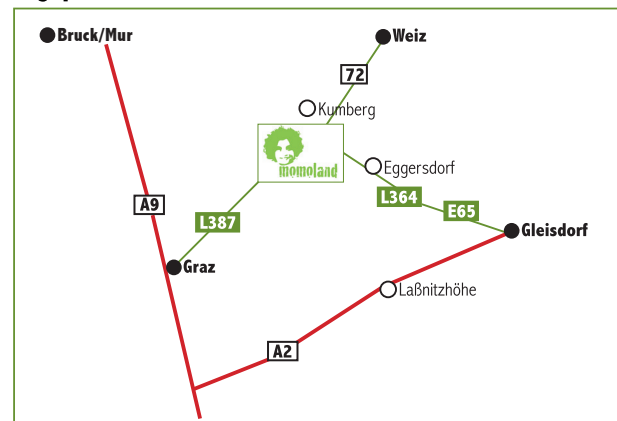

Dipl.SP Eva Sporer

Sozialpädagogin in pädagogisch-therapeutischen Wohngemeinschaften für junge Frauen, Kräuterpädagogin, Outdoorseminare für Frauen, Erziehungshelferin, Kräuterhexenseminare.

AUSFLUGSMÖGLICHKEITEN IM UMLAND:

Lageplan:

Östlich von Graz, nach circa 7 km Fahrt, liegt von Wald und Wiesen umsäumt, das MOMOLAND.

Inmitten wunderbarer Landschaft befindet sich das etwa einen Hektar große Areal und empfängt mit alten Obstbäumen, grünen Wiesen sowie Lager- und Feuerstelle, Indianertipi, Outdoorküche und Spiel & Aktionsplatz.